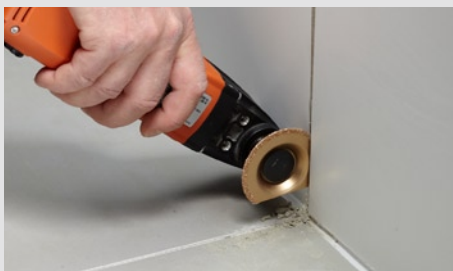

Fenster und Tore renovieren

Fenster, Tore und Aussenanlagen mit dem MULTIMASTER ganz einfach und in kürzester Zeit perfekt renovieren.

Innenausbau

Unerlässlich im Innenausbau: der FEIN MULTIMASTER ist das perfekte Werkzeug für alle Reparatur- und Installationsarbeiten.

Bodenbeläge

Alte Bodenbeläge werden mit dem MULTIMASTER mühelos abgelöst, Parkett, Fußbodenleisten oder Türstöcke passgenau zugesägt.

Möbelmontage

Ideal für die Montage: selbst Arbeiten unter beengten Bedingungen gelingen mit dem MULTIMASTER problemlos und präzise.

Fliesen/Sanitär

Mit dem MULTIMASTER können einzelne schadhafte Fliesen gezielt ausgetauscht und Fliesenkleber schnell und bequem abtragen werden.

Werkstatt und Modellbau

Das umfangreiche System-Zubehör eröffnet enorme Einsatzmöglichkeiten – vom stationären Einsatz in der Werkstatt bis zum Modellbau.